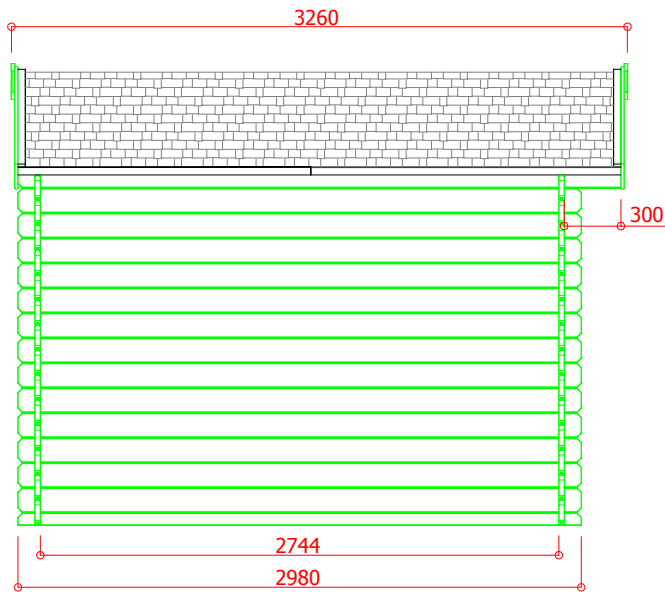

S877

	7.53 m ²
	8.88 m ²

Schaal / Échelle / Scale / Escala / Escala / Scala : 1:40

Dakhelling ± 18 °	Pendente ± 18 °
Pente ± 18 °	Pendiente ± 18 °
Gradient ± 18 °	Pendenza ± 18 °

Industriepark 8
8587 Spiere-Helkijn

CreateDate: 04.11.2005
SaveDate: 18.01.2007
PlotDate: 18.01.2007

Deuropening / Embrasure de porte / Doorway /
Apertura de puerta / Apertura delle porte / Abertura de portas

Breedte / Largeur / Width / Anchura / Boca / Larghezza	786
Hoogte / Hauteur / Height / Altura / Altezza / Altura	1640