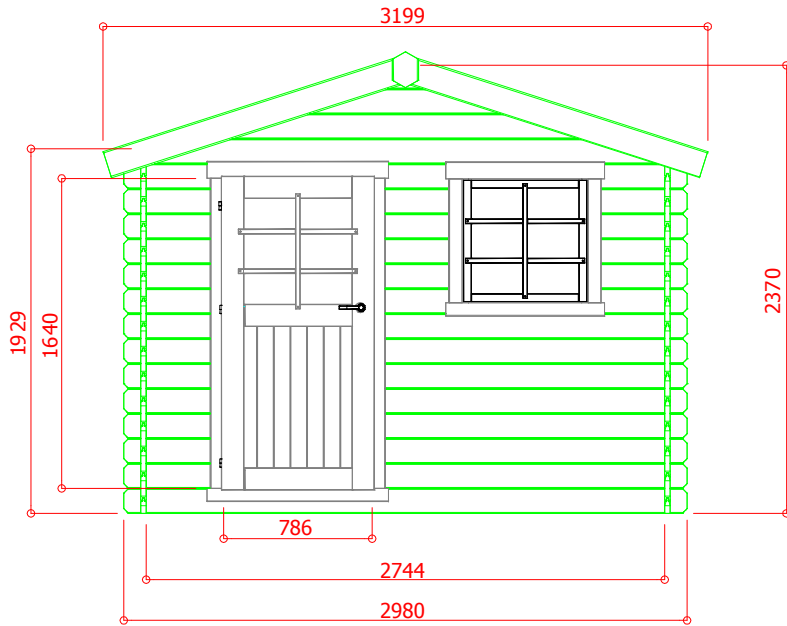

S877

	7.53 m ²
	8.88 m ²

Schaal / Échelle / Scale / Escala / Escala / Scala : 1:40

Dakhelling ± 18 °	Pendente ± 18 °
Pente ± 18 °	Pendiente ± 18 °
Gradient ± 18 °	Pendenza ± 18 °

Industriepark 8
8587 Spiere-Helkijn

CreateDate: 04.11.2005
SaveDate: 18.01.2007
PlotDate: 18.01.2007

Deuropening / Embrasure de porte / Doorway /
Apertura de puerta / Apertura delle porte / Abertura de portas

Breedte / Largeur / Width / Anchura / Boca / Larghezza	786
Hoogte / Hauteur / Height / Altura / Altezza / Altura	1640