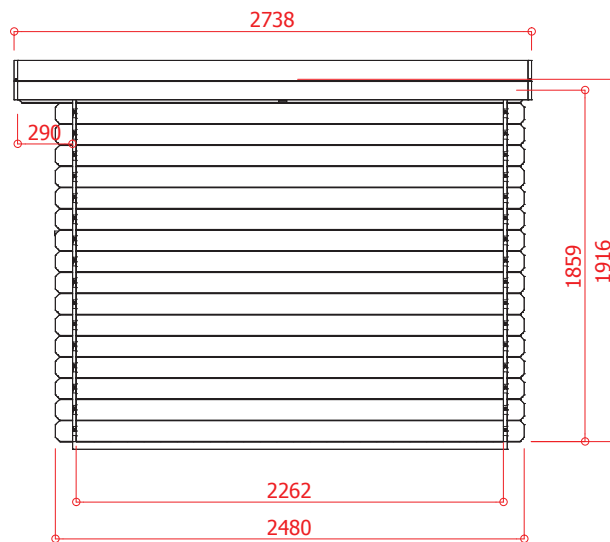

S8764

Industriepark 8
8587 Spiere-Helkijn

CreateDate: 04.11.2011
SaveDate: 23.11.2011
PlotDate: 23.11.2011

Schaal / Échelle / Scale / Escala / Escala / Scala : 1:40