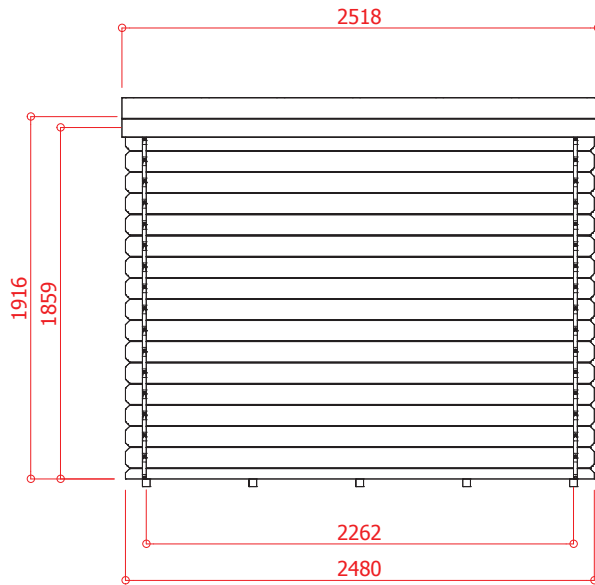

S8764

	5.12 m ²
	6.15 m ²

Schaal / Échelle / Scale / Escala / Escala / Scala : 1:40

Dakhelling ± 3 °	Pendente ± 3 °
Pente ± 3 °	Pendiente ± 3 °
Gradient ± 3 °	Pendenza ± 3 °

Industriepark 8
8587 Spiere-Helkijn

CreateDate: 04.11.2011
SaveDate: 23.11.2011
PlotDate: 23.11.2011

Deuropening / Embrasure de porte / Doorway /
Apertura de puerta / Apertura delle porte / Abertura de portas

Breedte / Largeur / Width / Anchura / Boca / Larghezza	1286
Hoogte / Hauteur / Height / Altura / Altezza / Altura	1640

S8764

Industriepark 8
8587 Spiere-Helkijn

CreateDate: 04.11.2011
SaveDate: 23.11.2011
PlotDate: 23.11.2011

Schaal / Échelle / Scale / Escala / Escala / Scala : 1:40