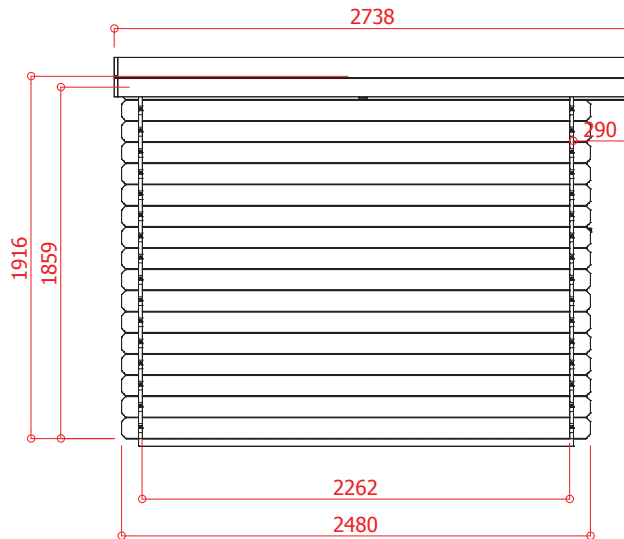

S8764

	5.12 m ²
	6.15 m ²

Schaal / Échelle / Scale / Escala / Escala / Scala : 1:40

Dakhelling ± 3 °	Pendente ± 3 °
Pente ± 3 °	Pendiente ± 3 °
Gradient ± 3 °	Pendenza ± 3 °

Industriepark 8
8587 Spiere-Helkijn

CreateDate: 04.11.2011
SaveDate: 23.11.2011
PlotDate: 23.11.2011

Deuropening / Embrasure de porte / Doorway /
Apertura de puerta / Apertura delle porte / Abertura de portas

Breedte / Largeur / Width / Anchura / Boca / Larghezza	1286
Hoogte / Hauteur / Height / Altura / Altezza / Altura	1640

S8764

Industriepark 8
8587 Spiere-Helkijn

CreateDate: 04.11.2011
SaveDate: 23.11.2011
PlotDate: 23.11.2011

Schaal / Échelle / Scale / Escala / Escala / Scala : 1:40