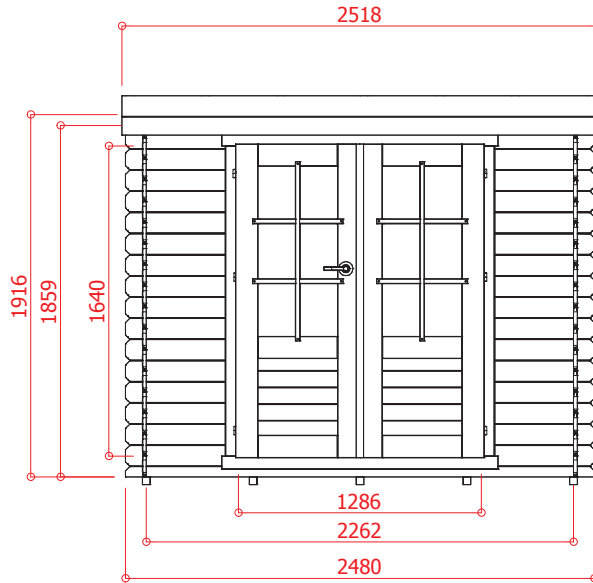

S8764

	5.12 m ²
	6.15 m ²

Schaal / Échelle / Scale / Escala / Escala / Scala : 1:40

Dakhelling ± 3 °	Pendente ± 3 °
Pente ± 3 °	Pendiente ± 3 °
Gradient ± 3 °	Pendenza ± 3 °

Industriepark 8
8587 Spiere-Helkijn

CreateDate: 04.11.2011
SaveDate: 23.11.2011
PlotDate: 23.11.2011

Deuropening / Embrasure de porte / Doorway /
Apertura de puerta / Apertura delle porte / Abertura de portas

Breedte / Largeur / Width / Anchura / Boca / Larghezza	1286
Hoogte / Hauteur / Height / Altura / Altezza / Altura	1640