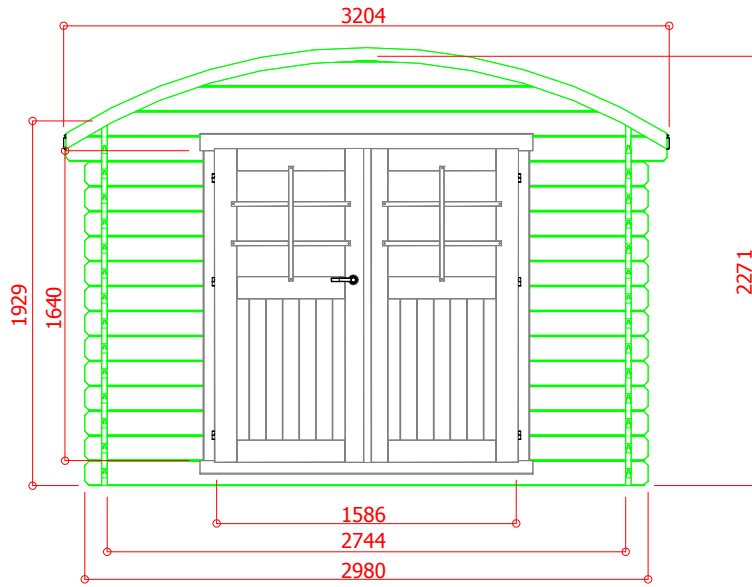

S844

	5.88 m ²
	7.09 m ²

Schaal / Échelle / Scale / Escala / Escala / Scala : 1:40

Dakhelling ± 5 °	Pendente ± 5 °
Pente ± 5 °	Pendiente ± 5 °
Gradient ± 5 °	Pendenza ± 5 °

Industriepark 8
8587 Spiere-Helkijn

CreateDate: 04.11.2005
SaveDate: 25.01.2007
PlotDate: 25.01.2007

Deuropening / Embrasure de porte / Doorway /
Apertura de puerta / Apertura delle porte / Abertura de portas

Breedte / Largeur / Width / Anchura / Boca / Larghezza	1586
Hoogte / Hauteur / Height / Altura / Altezza / Altura	1640