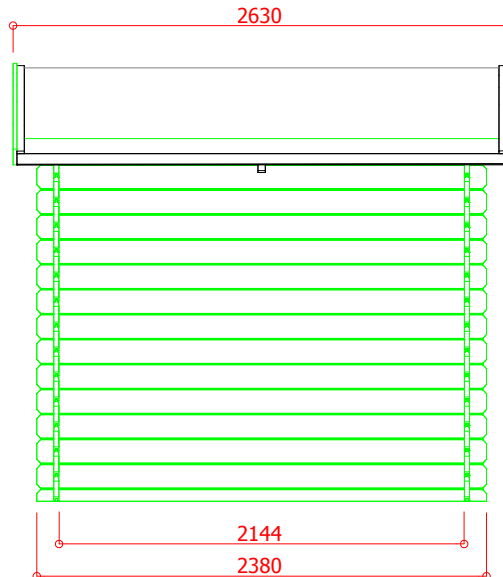

S844

	5.88 m ²
	7.09 m ²

Schaal / Échelle / Scale / Escala / Escala / Scala : 1:40

Dakhelling ± 5 °	Pendente ± 5 °
Pente ± 5 °	Pendiente ± 5 °
Gradient ± 5 °	Pendenza ± 5 °

Industriepark 8
8587 Spiere-Helkijn

CreateDate: 04.11.2005
SaveDate: 25.01.2007
PlotDate: 25.01.2007

Deuropening / Embrasure de porte / Doorway /
Apertura de puerta / Apertura delle porte / Abertura de portas

Breedte / Largeur / Width / Anchura / Boca / Larghezza	1586
Hoogte / Hauteur / Height / Altura / Altezza / Altura	1640