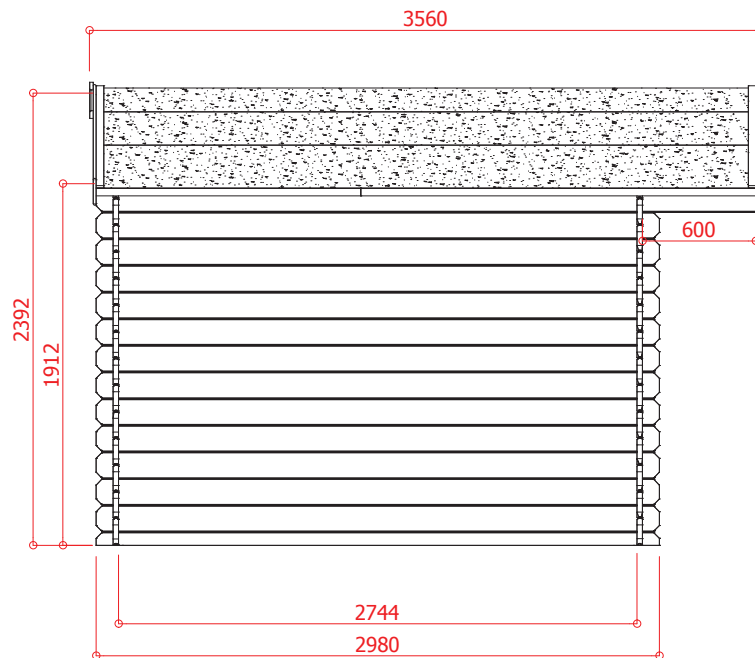

S8384

	10.00 m ²
	11.56 m ²

Schaal / Échelle / Scale / Escala / Escala / Scala : 1:40

Dakhelling ± 14 °	Pendente ± 14 °
Pente ± 14 °	Pendiente ± 14 °
Gradient ± 14 °	Pendenza ± 14 °

Industriepark 8
8587 Spiere-Helkijn

CreateDate: 12.12.2011
SaveDate: 12.12.2011
PlotDate: 12.12.2011

Deuropening / Embrasure de porte / Doorway /
Apertura de puerta / Apertura delle porte / Abertura de portas

Breedte / Largeur / Width / Anchura / Boca / Larghezza	1286
Hoogte / Hauteur / Height / Altura / Altezza / Altura	1640

S8384

Industriepark 8
8587 Spiere-Helkijn

CreateDate: 12.12.2011
SaveDate: 12.12.2011
PlotDate: 12.12.2011

Schaal / Échelle / Scale / Escala / Escala / Scala : 1:40