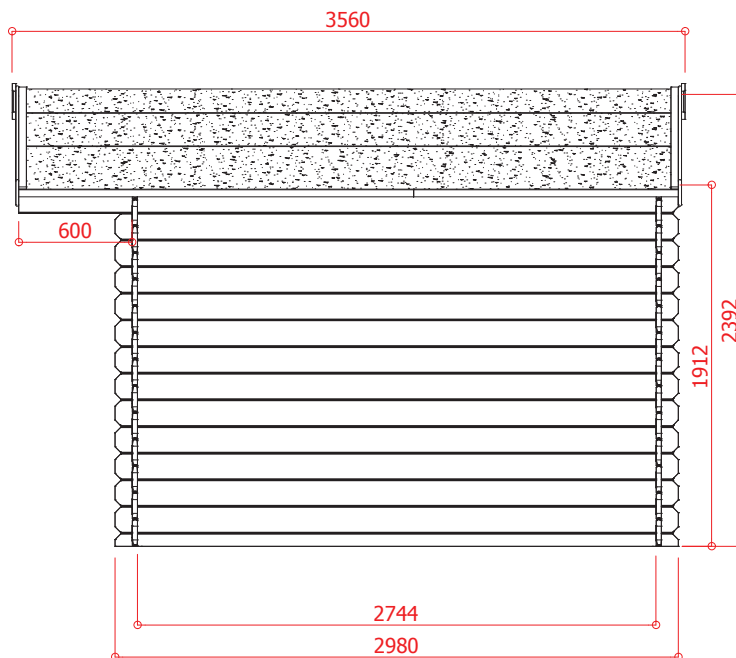

S8384

Industriepark 8
8587 Spiere-Helkijn

CreateDate: 12.12.2011
SaveDate: 12.12.2011
PlotDate: 12.12.2011

Schaal / Échelle / Scale / Escala / Escala / Scala : 1:40