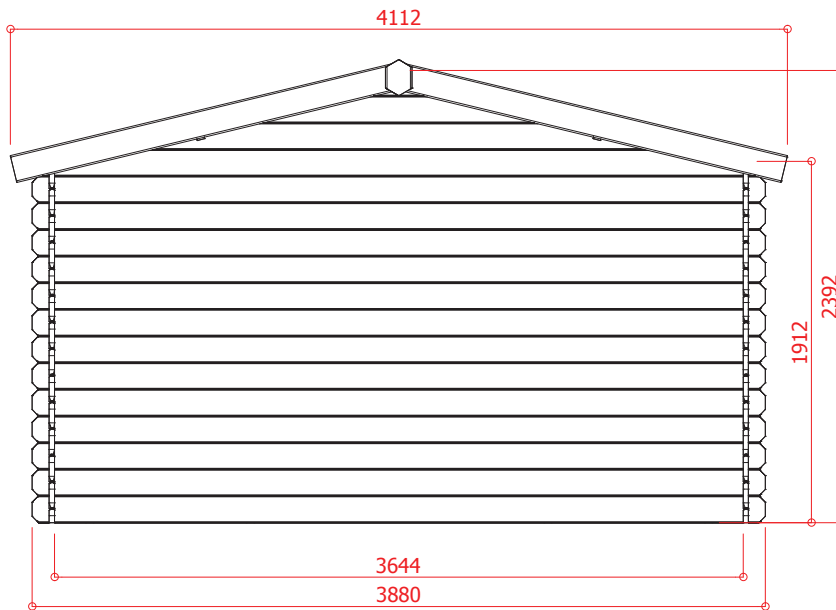

S8384

Industriepark 8
8587 Spiere-Helkijn

CreateDate: 12.12.2011
SaveDate: 12.12.2011
PlotDate: 12.12.2011

Schaal / Échelle / Scale / Escala / Escala / Scala : 1:40