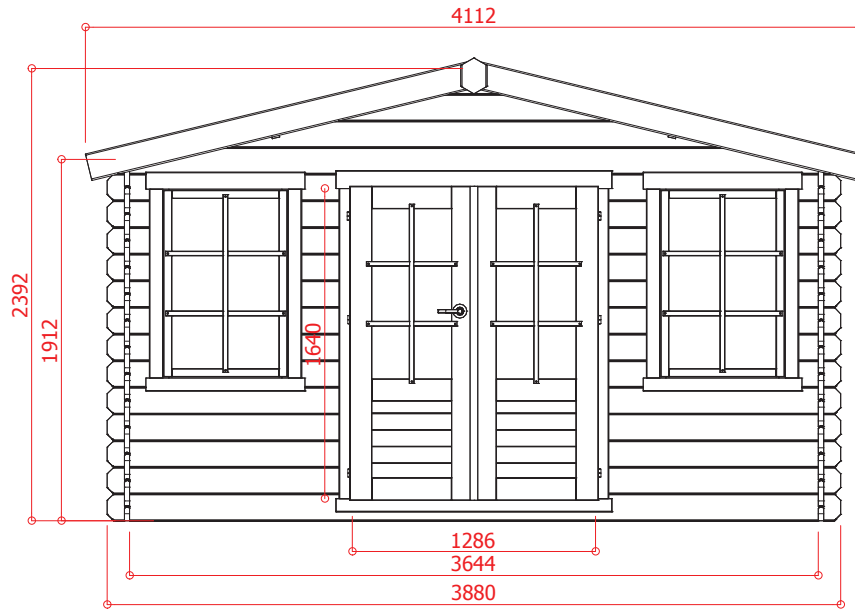

S8384

	10.00 m ²
	11.56 m ²

Schaal / Échelle / Scale / Escala / Escala / Scala : 1:40

Dakhelling ± 14 °	Pendente ± 14 °
Pente ± 14 °	Pendiente ± 14 °
Gradient ± 14 °	Pendenza ± 14 °

Industriepark 8
8587 Spiere-Helkijn

CreateDate: 12.12.2011
SaveDate: 12.12.2011
PlotDate: 12.12.2011

Deuropening / Embrasure de porte / Doorway /
Apertura de puerta / Apertura delle porte / Abertura de portas

Breedte / Largeur / Width / Anchura / Boca / Larghezza	1286
Hoogte / Hauteur / Height / Altura / Altezza / Altura	1640