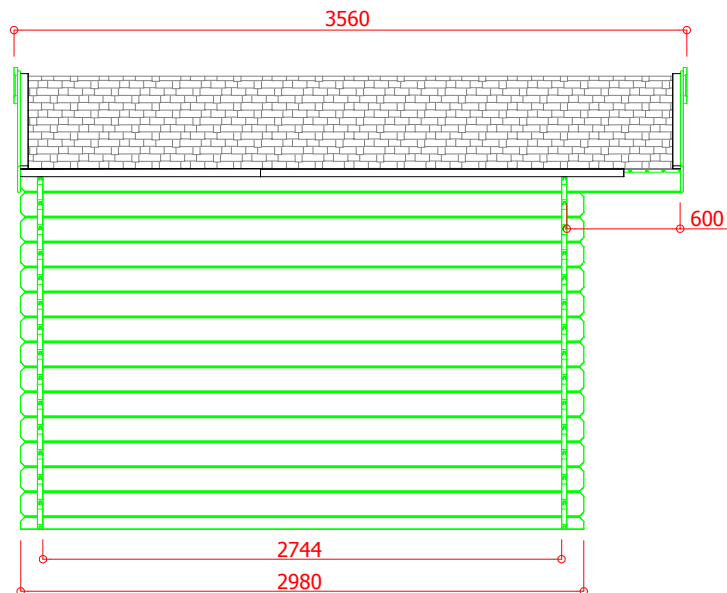

# S8275

**9.18** m<sup>2</sup>

**10.67** m<sup>2</sup>

Schaal / Échelle / Scale / Escala / Escala / Scala : 1:40

Dakhelling ± 15 °

Pente ± 15 °

Gradient ± 15 °

Pendente ± 15 °

Pendiente ± 15 °

Pendenza ± 15 °

Industriepark 8  
8587 Spiere-Helkijn

CreateDate: 04.11.2005

SaveDate: 25.01.2007

PlotDate: 26.01.2007

Deuropening / Embrasure de porte / Doorway /  
Apertura de puerta / Apertura delle porte / Abertura de portas

Breedte / Largeur / Width / Anchura / Boca / Larghezza

1586

Hoogte / Hauteur / Height / Altura / Altezza / Altura

1640