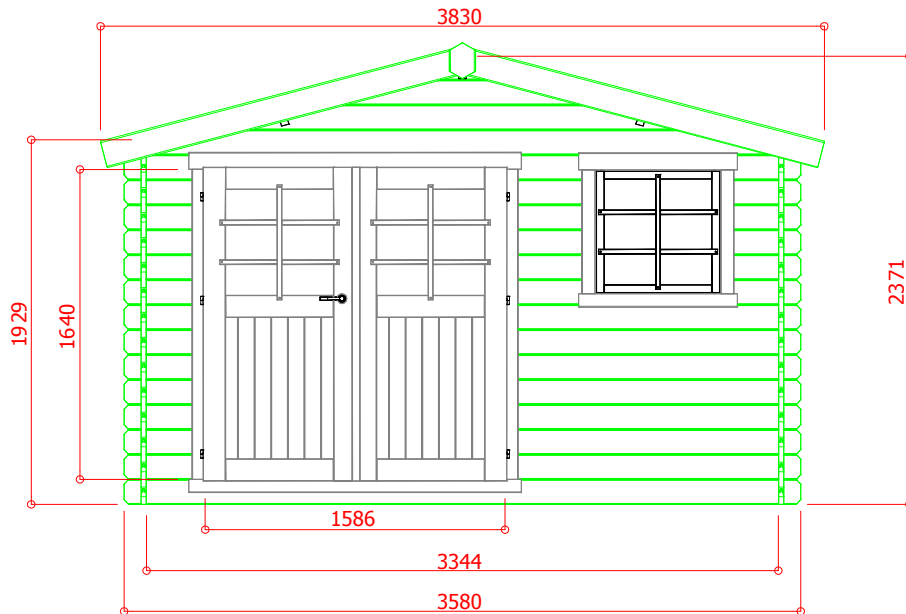

# S8275

**9.18** m<sup>2</sup>

**10.67** m<sup>2</sup>

Schaal / Échelle / Scale / Escala / Escala / Scala : 1:40

Dakhelling ± 15 °

Pente ± 15 °

Gradient ± 15 °

Pendente ± 15 °

Pendiente ± 15 °

Pendenza ± 15 °

Industriepark 8  
8587 Spiere-Helkijn

CreateDate: 04.11.2005

SaveDate: 25.01.2007

PlotDate: 26.01.2007

Deuropening / Embrasure de porte / Doorway /  
Apertura de puerta / Apertura delle porte / Abertura de portas

Breedte / Largeur / Width / Anchura / Boca / Larghezza

1586

Hoogte / Hauteur / Height / Altura / Altezza / Altura

1640