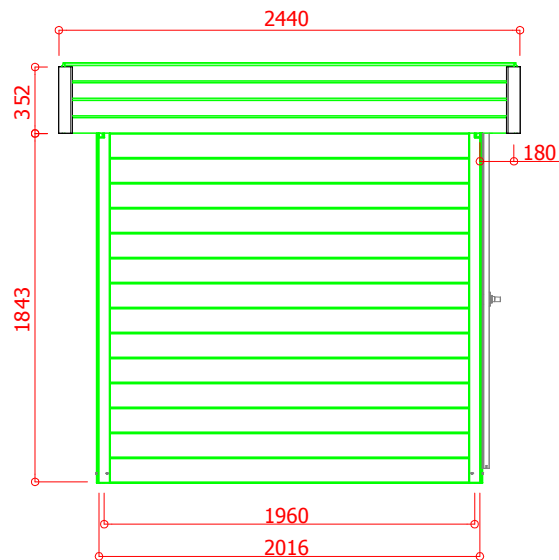

S8216

Industriepark 8
8587 Spiere-Helkijn

CreateDate: 04.11.2005
SaveDate: 09.02.2007
PlotDate: 09.02.2007

	5.76 m ²
	6.04 m ²

Schaal / Échelle / Scale / Escala / Escala / Scala : 1:40

Dakhelling ± 3 °

Pente ± 3 °

Gradient ± 3 °

Pendente ± 3 °

Pendiente ± 3 °

Pendenza ± 3 °

Deuropening / Embrasure de porte / Doorway /
Apertura de puerta / Apertura delle porte / Abertura de portas

Breedte / Largeur / Width / Anchura / Boca / Larghezza

778

Hoogte / Hauteur / Height / Altura / Altezza / Altura

1710