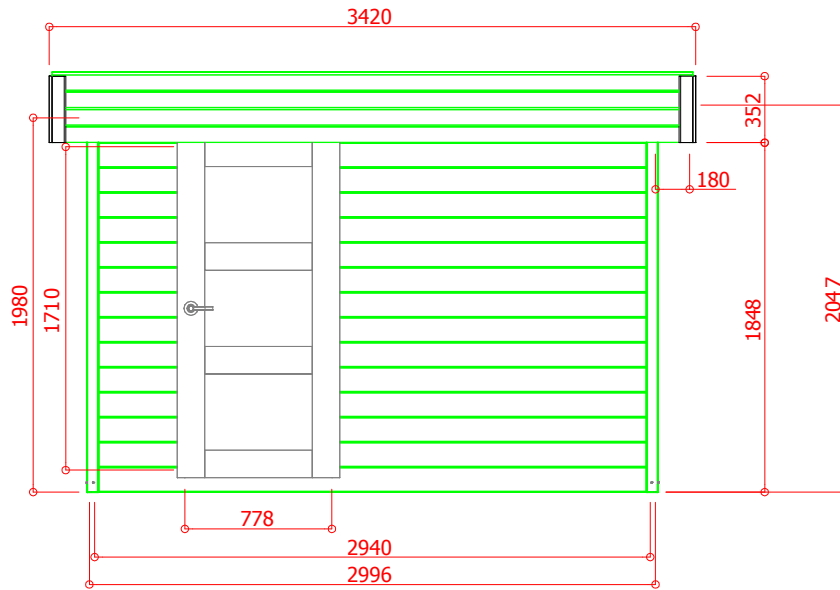

S8216

Industriepark 8
8587 Spiere-Helkijn

CreateDate: 04.11.2005
SaveDate: 09.02.2007
PlotDate: 09.02.2007

	5.76 m ²
	6.04 m ²

Schaal / Échelle / Scale / Escala / Escala / Scala : 1:40

Dakhelling ± 3 °

Pente ± 3 °

Gradient ± 3 °

Pendente ± 3 °

Pendiente ± 3 °

Pendenza ± 3 °

Deuropening / Embrasure de porte / Doorway /
Apertura de puerta / Apertura delle porte / Abertura de portas

Breedte / Largeur / Width / Anchura / Boca / Larghezza

778

Hoogte / Hauteur / Height / Altura / Altezza / Altura

1710