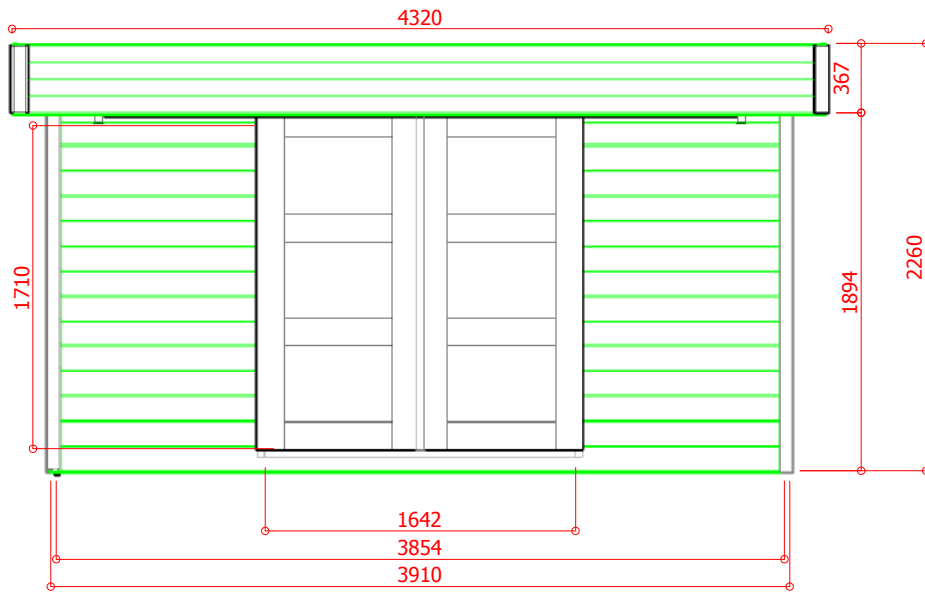

S8213

5 412025 082131
 Industriepark 8
 8587 Spiere-Helkijn
 CreateDate: 18.12.2007
 SaveDate: 23.01.2008
 PlotDate: 23.01.2008

	11.38 m ²
	11.77 m ²

Schaal / Échelle / Scale / Escala / Escala / Scala : 1:40

Dakhelling ± 3 °	Pendente ± 3 °
Pente ± 3 °	Pendiente ± 3 °
Gradient ± 3 °	Pendenza ± 3 °

Deuropening / Embrasure de porte / Doorway /
 Apertura de puerta / Apertura delle porte / Abertura de portas

Breedte / Largeur / Width / Anchura / Boca / Larghezza	1642
Hoogte / Hauteur / Height / Altura / Altezza / Altura	1710