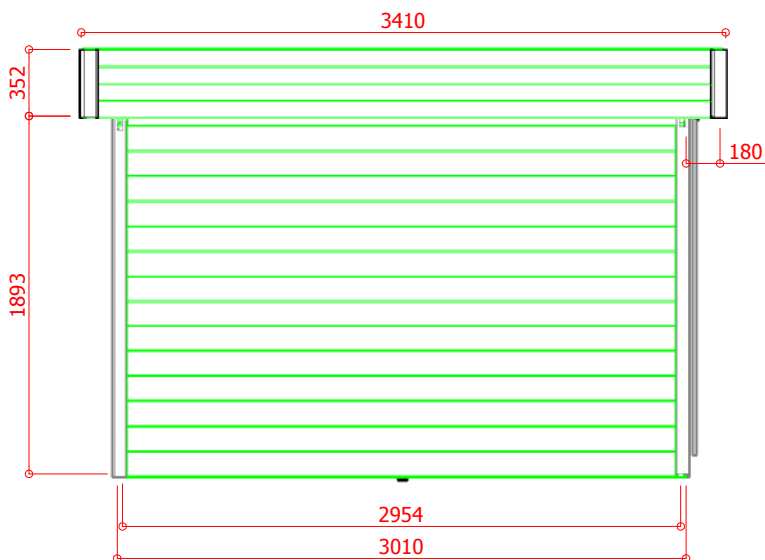

S8213

5 412025 082131
 Industriepark 8
 8587 Spiere-Helkijn
 CreateDate: 18.12.2007
 SaveDate: 23.01.2008
 PlotDate: 23.01.2008

	11.38 m ²
	11.77 m ²

Schaal / Échelle / Scale / Escala / Escala / Scala : 1:40

Dakhelling ± 3 °	Pendente ± 3 °
Pente ± 3 °	Pendiente ± 3 °
Gradient ± 3 °	Pendenza ± 3 °

Deuropening / Embrasure de porte / Doorway /
 Apertura de puerta / Apertura delle porte / Abertura de portas

Breedte / Largeur / Width / Anchura / Boca / Larghezza	1642
Hoogte / Hauteur / Height / Altura / Altezza / Altura	1710