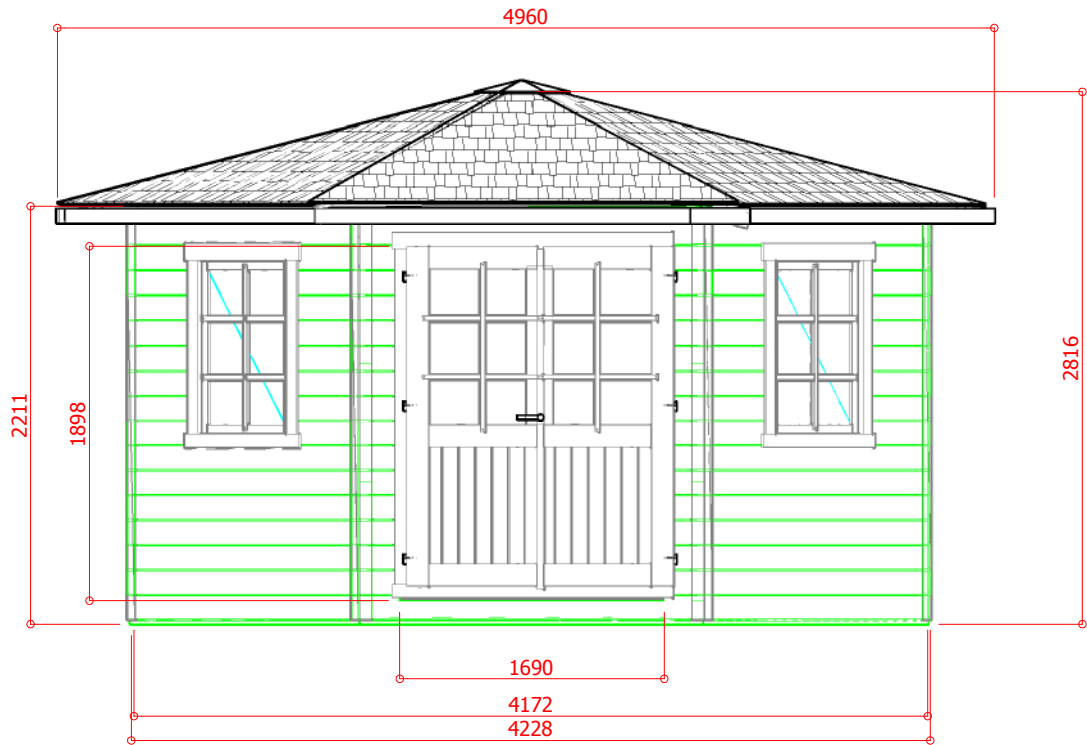

S8207

	7.78 m ²
	7.88 m ²

Schaal / Échelle / Scale / Escala / Escala / Scala : 1:40

Dakhelling ± 16 °

Pendente ± 16 °

Pente ± 16 °

Pendiente ± 16 °

Gradient ± 16 °

Pendenza ± 16 °

Industriepark 8
8587 Spiere-Helkijn

CreateDate: 24.01.2008

SaveDate: 24.01.2008

PlotDate: 24.01.2008

Deuropening / Embrasure de porte / Doorway /
Apertura de puerta / Apertura delle porte / Abertura de portas

Breedte / Largeur / Width / Anchura / Boca / Larghezza

1690

Hoogte / Hauteur / Heigth / Altura / Altezza / Altura

1898