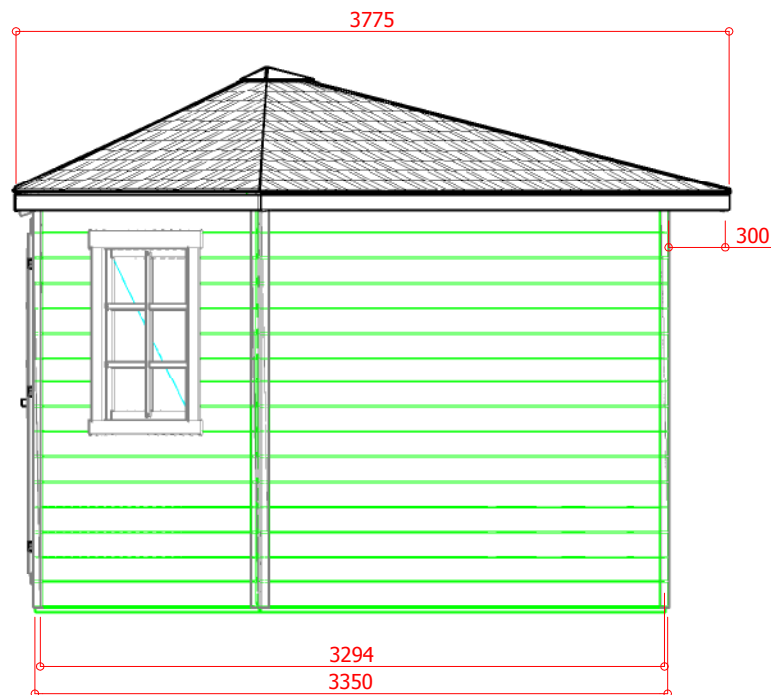

S8207

	7.78 m ²
	7.88 m ²

Schaal / Échelle / Scale / Escala / Escala / Scala : 1:40

Dakhelling ± 16 °

Pendente ± 16 °

Pente ± 16 °

Pendiente ± 16 °

Gradient ± 16 °

Breedte / Largeur / Width / Anchura / Boca / Larghezza

1690

Hoogte / Hauteur / Heigth / Altura / Altezza / Altura

1898